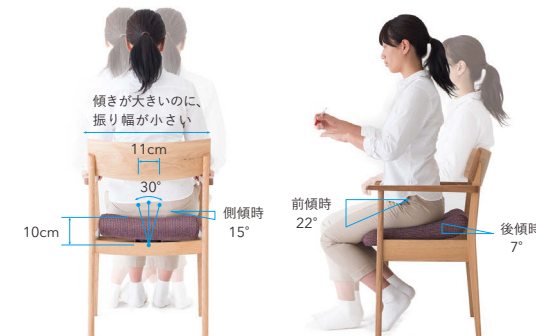

## アームチェア

W55.5×D54.5×H79 SH43.5 AH63.5

### AL263AH

B	¥91,300 (税込)
C	¥92,400 (税込)
E	¥94,600 (税込)
本革A	¥104,500 (税込)
本革B	¥107,800 (税込)

※フライクライン360°タイプ

360°あらゆる方向に座面が動くことで腰痛予防、姿勢矯正、バランス能力の改善などの効果が期待できます。

AL263AH / OF

### 【人間工学から生まれた座面形状】

座面の形状は人間工学から生まれたもので、人のお尻に馴染みやすい形状になっています。また、座面はわずかに前傾し、座面後部は骨盤の後方回転を抑制する形状になっています。クッションには荷重分散性と復元性を併せ持つスフレを使用しています。

※傾斜角度は最大値です。