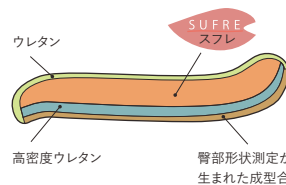

## アームチェア

W55.5×D54.5×H79 SH43.5 AH63.5

### AL263AH

B	¥91,300 (税込)
C	¥92,400 (税込)
E	¥94,600 (税込)
本革A	¥104,500 (税込)
本革B	¥107,800 (税込)

※フライクライン360°タイプ

360°あらゆる方向に座面が動くことで腰痛予防、姿勢矯正、バランス能力の改善などの効果が期待できます。

AL263AH / OF

### 【人間工学から生まれた座面形状】

座面の形状は人間工学から生まれたもので、人のお尻に馴染みやすい形状になっています。また、座面はわずかに前傾し、座面後部は骨盤の後方回転を抑制する形状になっています。クッションには荷重分散性と復元性を併せ持つスフレを使用しています。

※傾斜角度は最大値です。

### 【360°あらゆる方向に動く座面】

フライクライン360°タイプは座面下にあるコイルドウェーブスプリングにより重心移動だけで360°傾動する操作レス構造です。座面が身体に追従して傾くことで、長時間の同一姿勢と太もも裏の血流停滞を防止できます。また、座面裏のレバーを調節することで座面の動きの固さを調節することができ、完全に締め切ると動きをロックすることもできます。

主材:ホワイトオーク 塗色:オイル仕上げ/ポリウレタン樹脂塗装