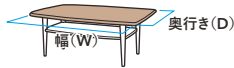

1

デザインを選ぶ

-  トノ形天板×棚板あり
-  トノ形天板×棚板なし
-  豆型天板×棚板なし

トノ形天板×棚板あり

棚板:かまぼこ面型  2cm
天板下から棚板まで13.5cmで一定です。棚板には木製の反り止めが付きまます。

トノ形天板×棚板なし

購入後に棚板の追加はできません。

豆型天板×棚板なし

棚板は付きません。

2

サイズを選ぶ

トノ形天板:9サイズ 豆型天板:3サイズ

トノ形天板:9サイズ

サイズナンバー	2	4	6	8	
W×D (cm)	90×50	100×50	110×50	120×50	
サイズナンバー	1	3	5	7	9
W×D (cm)	60×60	90×60	100×60	110×60	120×60

豆型天板:3サイズ

サイズナンバー	2	
W×D (cm)	130×85	
サイズナンバー	1	3
W×D (cm)	110×66.5	145×87.5