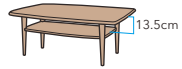

1

デザインを選ぶ

-  トノ形天板×棚板あり
-  トノ形天板×棚板なし
-  豆型天板×棚板なし

トノ形天板×棚板あり

棚板:かまぼこ面型  2cm
天板下から棚板まで13.5cmで一定です。棚板には木製の反り止めが付きまます。

トノ形天板×棚板なし

購入後に棚板の追加はできません。

豆型天板×棚板なし

棚板は付きません。

2

サイズを選ぶ

トノ形天板:9サイズ 豆型天板:3サイズ

トノ形天板:9サイズ

サイズナンバー	2	4	6	8	
W×D (cm)	90×50	100×50	110×50	120×50	
サイズナンバー	1	3	5	7	9
W×D (cm)	60×60	90×60	100×60	110×60	120×60

豆型天板:3サイズ

サイズナンバー	2	
W×D (cm)	130×85	
サイズナンバー	1	3
W×D (cm)	110×66.5	145×87.5