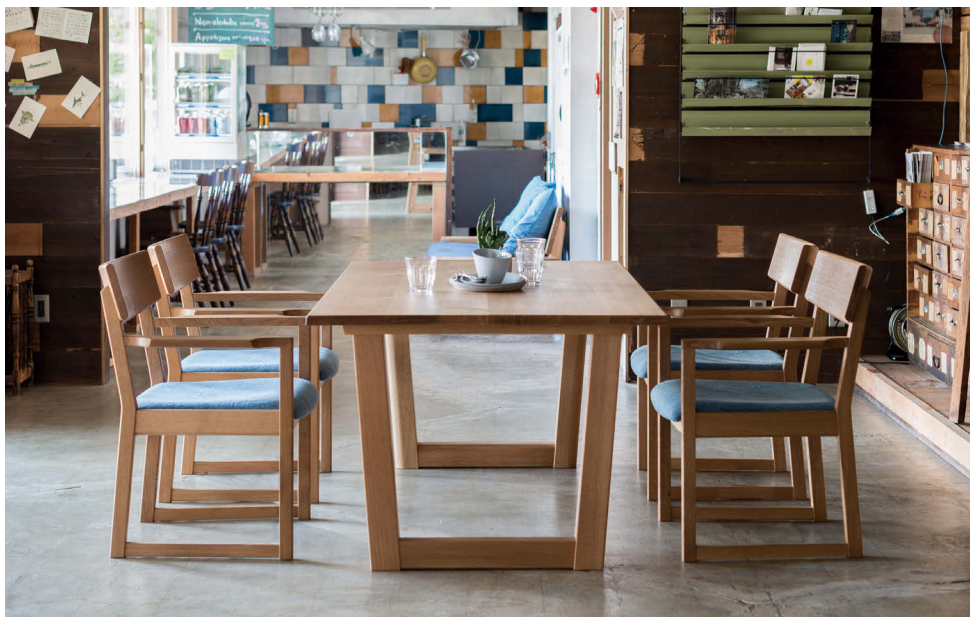

GEN

LDチェア

W50.5×D56.5×H76.5 SH39

HP250F

B ¥55,000 (税込)
C ¥56,100 (税込)
E ¥58,300 (税込)
本革A ¥68,200 (税込)
本革B ¥69,300 (税込)

チェア

W50.5×D56.5×H80 SH42.5

HP25FH