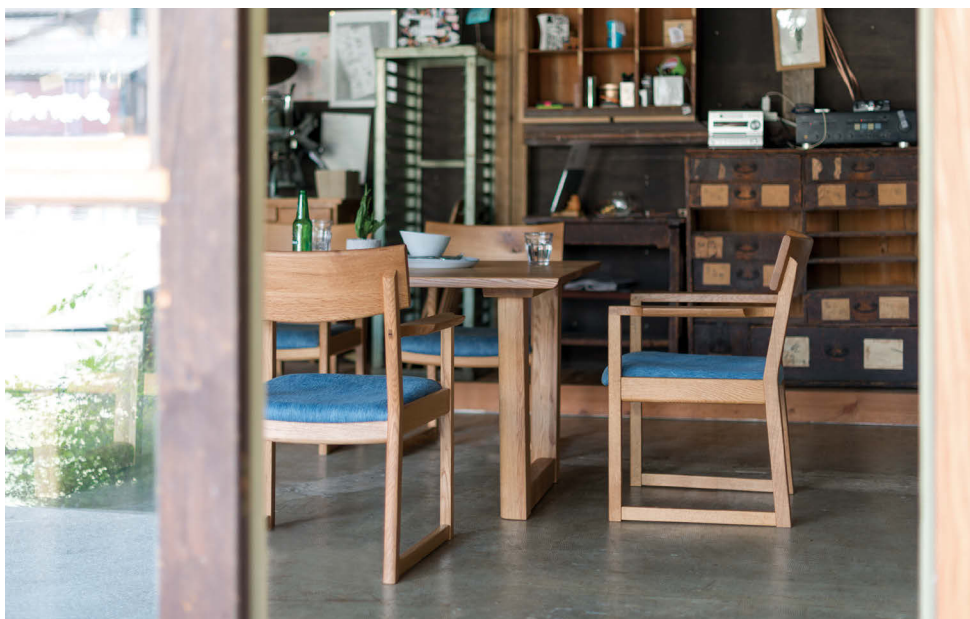

GEN

LDチェア

W50.5×D56.5×H76.5 SH39

HP250F

B ¥55,000 (税込)
C ¥56,100 (税込)
E ¥58,300 (税込)
本革A ¥68,200 (税込)
本革B ¥69,300 (税込)

チェア

W50.5×D56.5×H80 SH42.5

HP25FH