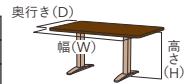

## 2 面形状を選ぶ

角面型と船底面型からお選びください。

## 3 天板サイズと高さを選ぶ

天板は下記価格表の7サイズからお選びください。  
高さは65-72cmの間を1cm刻みでお選びいただけます。

価格表 (税込)

180	-	-	¥231,000
165	-	¥213,400	¥216,700
150	-	¥200,200	¥203,500
135	¥192,500	¥196,900	-
W/D	80	85	90