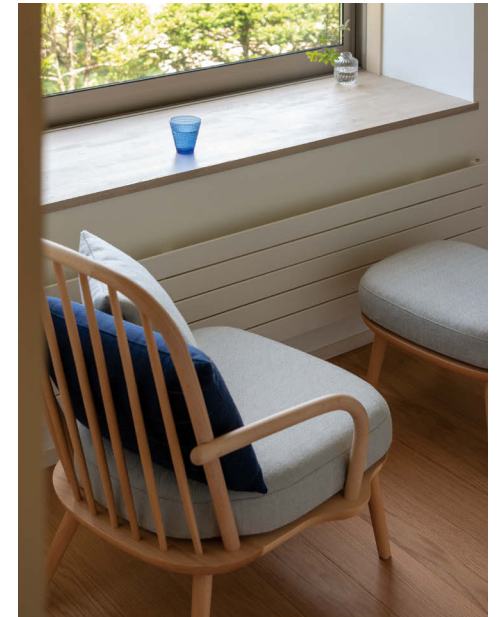

## チェア

W44.5×D53.5×H89.5 SH43