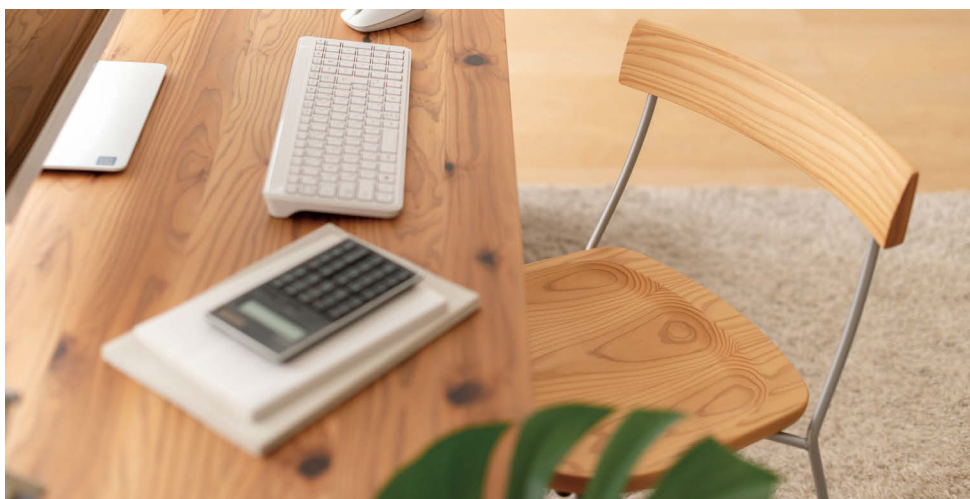

suginari

スタッキングチェア W49.5×D48×H71.5 SH41.5

KC250
¥55,000 (税込)

※最大5脚までスタッキングが可能です。

KC250 / NY2

主材：スギ(杉圧縮板目材・節入り) / スチール 塗色：ポリウレタン樹脂塗装
*塗色の詳細は、飛騨産業公式WEBサイト、または店頭サンプルにてご確認ください。

2021.10

HIDA