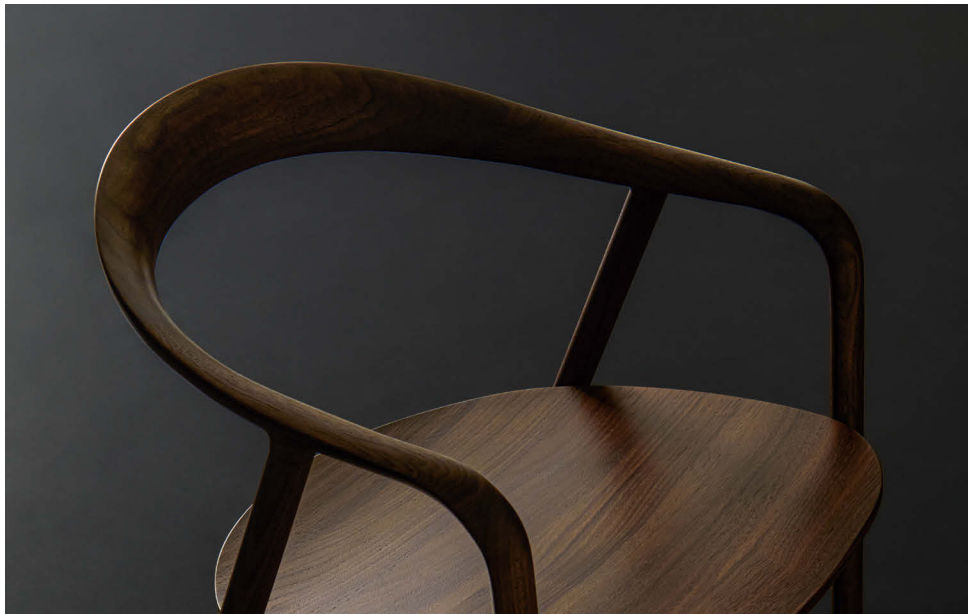

## アームチェア(張り座)

W59×D54×H72 SH41 AH63

	<b>KP260AU</b> ウォルナット	<b>KP260AN</b> ホワイトオーク
B	¥283,800 (税込)	¥239,800 (税込)
C	¥284,900 (税込)	¥240,900 (税込)
E	¥287,100 (税込)	¥243,100 (税込)
本革A	¥297,000 (税込)	¥253,000 (税込)
本革B	¥300,300 (税込)	¥256,300 (税込)