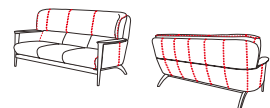

KX13SOU / WA

オットマン

W60×D54×H37

	KX13SN ホワイトオーク	KX13SB ビーチ	KX13SU ウォルナット
B	¥73,700 (税込)	¥68,200 (税込)	¥79,200 (税込)
C	¥77,000 (税込)	¥71,500 (税込)	¥82,500 (税込)
E	¥81,400 (税込)	¥75,900 (税込)	¥86,900 (税込)
本革A	¥106,700 (税込)	¥101,200 (税込)	¥112,200 (税込)
本革B	¥112,200 (税込)	¥106,700 (税込)	¥117,700 (税込)
本革D	¥128,700 (税込)	¥123,200 (税込)	¥134,200 (税込)

※本革仕様の場合、線画の赤線部分にステッチが入ります。