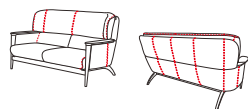

ソファ 2.5P

W175×D86×H91 SH36 AH57

	KX13WLN ホワイトオーク	KX13WLB ビーチ	KX13WLU ウォルナット
B	¥396,000 (税込)	¥374,000 (税込)	¥429,000 (税込)
C	¥414,700 (税込)	¥392,700 (税込)	¥447,700 (税込)
E	¥444,400 (税込)	¥422,400 (税込)	¥477,400 (税込)
本革A	¥561,000 (税込)	¥539,000 (税込)	¥594,000 (税込)
本革B	¥605,000 (税込)	¥583,000 (税込)	¥638,000 (税込)
本革D	¥693,000 (税込)	¥671,000 (税込)	¥726,000 (税込)

※本革仕様の場合、線画の赤線部分にステッチが入ります。
※脚部を取り外せます。

KX13WLU / WA

ソファ 3P

W195×D86×H91 SH36 AH57

	KX13SON ホワイトオーク	KX13SOB ビーチ	KX13SOU ウォルナット
B	¥429,000 (税込)	¥407,000 (税込)	¥462,000 (税込)
C	¥451,000 (税込)	¥429,000 (税込)	¥484,000 (税込)
E	¥489,500 (税込)	¥467,500 (税込)	¥522,500 (税込)
本革A	¥605,000 (税込)	¥583,000 (税込)	¥638,000 (税込)
本革B	¥660,000 (税込)	¥638,000 (税込)	¥693,000 (税込)
本革D	¥759,000 (税込)	¥737,000 (税込)	¥792,000 (税込)

※本革仕様の場合、線画の赤線部分にステッチが入ります。
※脚部を取り外せます。