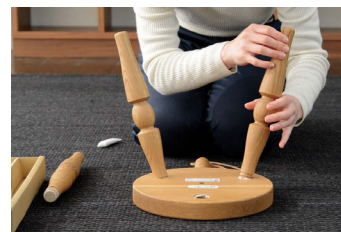

Milk stool

reproduction

スツール

W40.5×D33.5×H29

SD243N

ホワイトオーク

¥11,000 (税込)

SD243B

ビーチ

¥11,000 (税込)

※踏み台としてはご使用にならないでください。
※脚は木ねじにより工具を使わず組立てることができます。

SD243N / OU

SD243B / NY

塗色：ホワイトオーク / ポリウレタン樹脂塗装(*1) ビーチ / ポリウレタン樹脂塗装(*1)
*ポリウレタン樹脂塗装のあとに(*1)と記載されている商品は10%アップの価格でオイル仕上げにも対応しています。
*塗色の詳細は、飛騨産業公式WEBサイト、または店頭サンプルにてご確認ください。