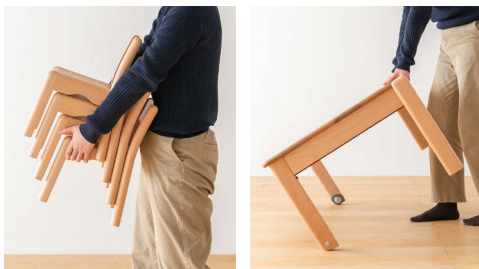

片付けに便利なスタッキング仕様

チェアは4脚、スタッキングテーブルは3台まで積み重ねが可能です。手掛け付きのため、整理整頓がしやすく持ち運びやすい構造です。またスタッキングテーブルは移動させやすい片側キャスター付です。