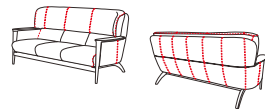

ソファ 2.5P

W175×D86×H91 SH36 AH57

	KX13WLN ホワイトオーク	KX13WLB ビーチ	KX13WLU ウォールナット
B	¥440,000 (税込)	¥407,000 (税込)	¥462,000 (税込)
C	¥462,000 (税込)	¥429,000 (税込)	¥484,000 (税込)
E	¥484,000 (税込)	¥451,000 (税込)	¥506,000 (税込)
本革A	¥660,000 (税込)	¥627,000 (税込)	¥682,000 (税込)
本革B	¥682,000 (税込)	¥649,000 (税込)	¥704,000 (税込)
本革D	¥704,000 (税込)	¥671,000 (税込)	¥726,000 (税込)

※本革仕様の場合、線画の赤線部分にステッチが入ります。
※搬入の際、脚部を取り外すことができます。

KX13WLU / WA

ソファ 3P

W195×D86×H91 SH36 AH57

	KX13SON ホワイトオーク	KX13SOB ビーチ	KX13SOU ウォールナット
B	¥473,000 (税込)	¥440,000 (税込)	¥495,000 (税込)
C	¥495,000 (税込)	¥462,000 (税込)	¥517,000 (税込)
E	¥533,500 (税込)	¥500,500 (税込)	¥555,500 (税込)
本革A	¥704,000 (税込)	¥671,000 (税込)	¥726,000 (税込)
本革B	¥726,000 (税込)	¥693,000 (税込)	¥748,000 (税込)
本革D	¥748,000 (税込)	¥715,000 (税込)	¥770,000 (税込)

※本革仕様の場合、線画の赤線部分にステッチが入ります。
※搬入の際、脚部を取り外すことができます。

KX13SOU / WA

オットマン

W60×D54×H37

	KX13SN ホワイトオーク	KX13SB ビーチ	KX13SU ウォールナット
B	¥78,100 (税込)	¥72,600 (税込)	¥83,600 (税込)
C	¥81,400 (税込)	¥75,900 (税込)	¥86,900 (税込)
E	¥85,800 (税込)	¥80,300 (税込)	¥91,300 (税込)
本革A	¥111,100 (税込)	¥105,600 (税込)	¥116,600 (税込)
本革B	¥116,600 (税込)	¥111,100 (税込)	¥122,100 (税込)
本革D	¥133,100 (税込)	¥127,600 (税込)	¥138,600 (税込)