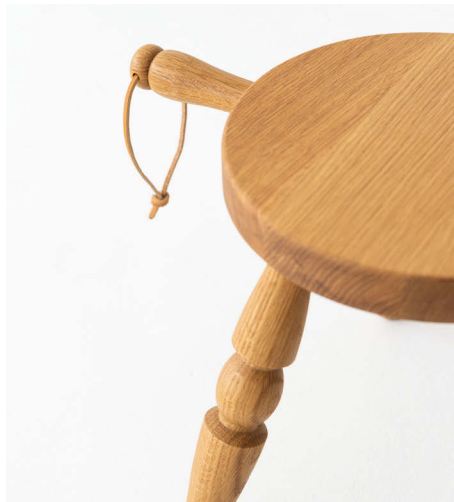

Milk stool

reproduction

スツール

W40.5×D33.5×H29

SD243N

ホワイトオーク

¥13,200 (税込)

SD243B

ビーチ

¥13,200 (税込)

※踏み台としてご使用にならないでください。
※脚は木ねじにより工具を使わず組立てることができます。

SD243N / OU

SD243B / NY

塗色：ホワイトオーク / ポリウレタン樹脂塗装 (*1) ビーチ / ポリウレタン樹脂塗装 (*1)

*ポリウレタン樹脂塗装のあとに (*1) と記載されている商品は10%アップの価格でオイル仕上げにも対応しています。

*塗色の詳細は、飛騨産業公式WEBサイト、または店頭サンプルにてご確認ください。