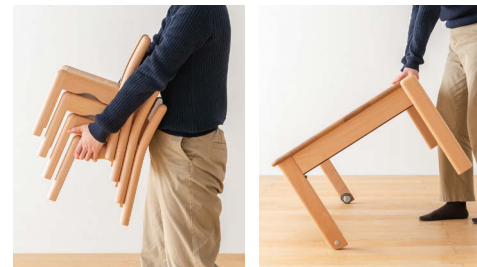

kids furniture

こどものための家具

無垢材を使用したあたたかい手触りの国産こども家具。こどもに安全な丸みを帯びたやさしいデザインです。材種はスギとビーチの2種類からお選びいただけます。スギの場合、チェアは座・背に、テーブルは天板に杉圧縮板目材(30%)を使い、スギのやわらかさを生かしながら、キズがつきにくい仕様になっています。

杉材(無圧縮)

杉圧縮板目材(30%)

0歳から5歳までのサイズ展開

チェア・テーブルを人間工学の観点から設計し、お子さまの年齢に合わせた、豊富なサイズバリエーションを展開しております。

※1歳児から5歳児用のチェアは、材種によって形状が異なりますのでご注意ください。

片付けに便利なスタッキング仕様

チェアは4脚、スタッキングテーブルは3台まで積み重ねが可能です。手掛け付きのため、整理整頓がしやすく持ち運びやすい構造です。またスタッキングテーブルは移動させやすい片側キャスター付です。