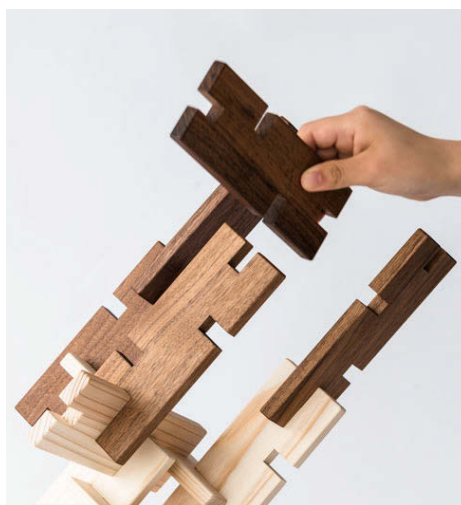

ウォルナット

¥9,900 (¥9,000)

KP800MJ / 無塗装

KP800U / OD2

主材/塗色：スギ/無塗装 ウォルナット/OD2色(オイル仕上げ)
*塗色の詳細は、飛騨産業公式Webサイト、または店頭サンプルにてご確認ください。

飛騨産業株式会社

506-8686 岐阜県高山市漆垣内町3180 T 0577-32-1001 F 0577-34-9185
info@hidasangyo.com <https://hidasangyo.com>