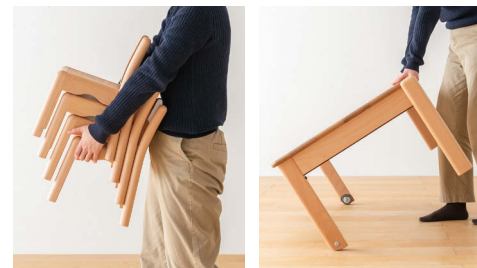

## こどものための家具

無垢材を使用したあたたかい手触りの国産こども家具。こどもに安全な丸みを帯びたやさしいデザインです。材種はスギとビーチの2種類からお選びいただけます。スギの場合、チェアは座・背に、テーブルは天板に杉圧縮板目材(30%)を使い、スギのやわらかさを生かしながら、キズがつきにくい仕様になっています。

杉材(無圧縮)

杉圧縮板目材(30%)

## 0歳から5歳までのサイズ展開

チェア・テーブルを人間工学の観点から設計し、お子さまの年齢に合わせた、豊富なサイズバリエーションを展開しております。

※1歳児から5歳児用のチェアは、材種によって形状が異なりますのでご注意ください。

## 片付けに便利なスタッキング仕様

チェアは4脚、スタッキングテーブルは3台まで積み重ねが可能です。手掛け付きのため、整理整頓がしやすく持ち運びやすい構造です。またスタッキングテーブルは移動させやすい片側キャスター付です。