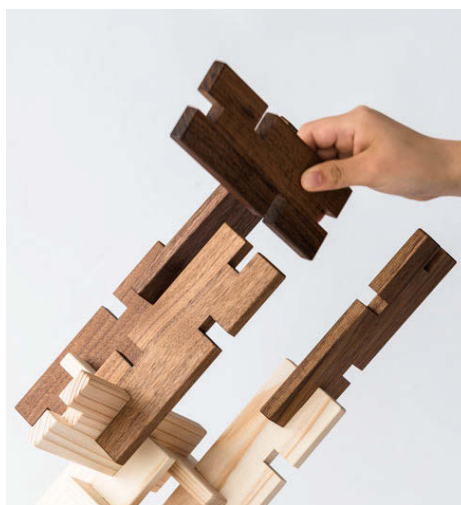

木霊

Designed by KENGO KUMA

木製パズル

W7×D6×H17

KP800MJ

スギ

¥7,700 (¥7,000)

KP800U

ウォルナット

¥11,000 (¥10,000)

KP800MJ / 無塗装

KP800U / OD2

主材/塗色：スギ/無塗装 ウォルナット/OD2色(オイル仕上げ)
*塗色の詳細は、飛騨産業公式Webサイト、または店頭サンプルにてご確認ください。

飛騨産業株式会社

506-8686 岐阜県高山市漆垣内町3180 T 0577-32-1001 F 0577-34-9185
info@hidasangyo.com <https://hidasangyo.com>