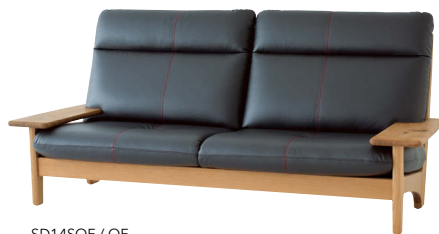

SD14SOF / OF