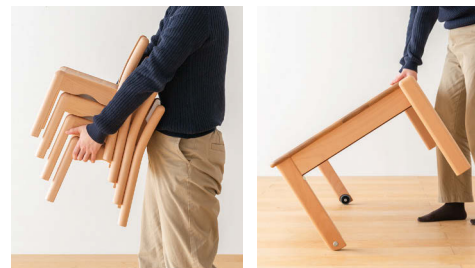

kids furniture

こどものための家具

無垢材を使用した、あたたかい手触りの国産こども家具。こどもに安全な丸みを帯びたやさしいデザインです。材種はスギとビーチの2種類からお選びいただけます。スギの場合、チェアは座・背に、テーブルは天板に杉圧縮板目材(30%)を使い、スギのやわらかさを生かしながら、キズがつきにくい仕様になっています。

杉材(無圧縮)

杉圧縮板目材(30%)

0歳から5歳までのサイズ展開

チェア・テーブルを人間工学の観点から設計し、お子さまの年齢に合わせた、豊富なサイズバリエーションを展開しております。

※1歳児から5歳児用のチェアは、材種によって形状が異なりますのでご注意ください。

片付けに便利なスタッキング仕様

チェアは4脚、スタッキングテーブルは3台まで積み重ねが可能です。手掛け付きのため、整理整頓がしやすく持ち運びやすい構造です。またスタッキングテーブルは移動させやすい片側キャスター付です。