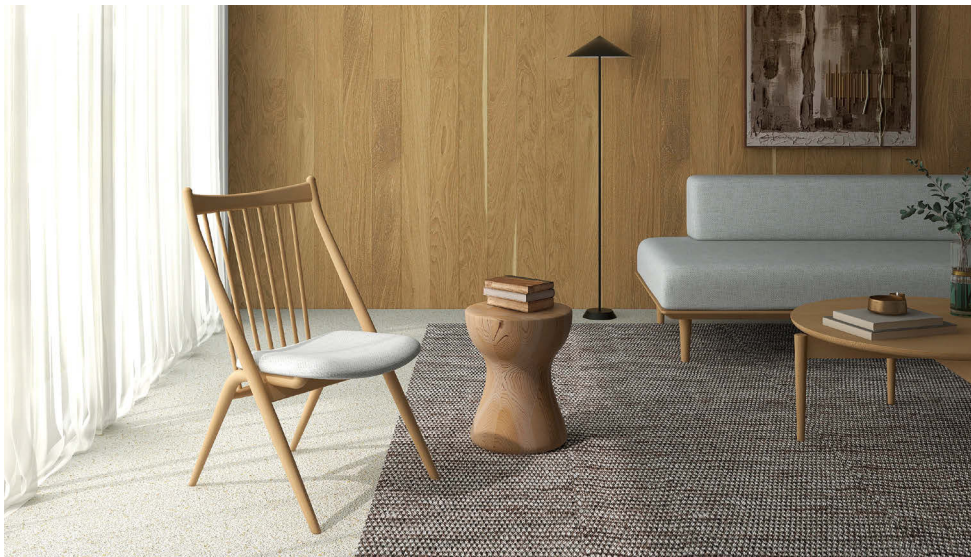

# CASCADA

主材：ビーチ 塗色：ポリウレタン樹脂塗装(\*1)

\*ポリウレタン樹脂塗装のあとに(\*1)と記載されている商品は10%アップの価格でオイル仕上げにも対応しています。

\*塗色・張り布の詳細は、飛騨産業公式Webサイト、または店頭サンプルにてご確認ください。

## チェア

W49.5×D56×H82.5 SH37.5

### CC255B

ビーチ

B ¥69,300 (¥63,000)

C ¥70,400 (¥64,000)

E ¥72,600 (¥66,000)

本革B ¥85,800 (¥78,000)

本革D ¥89,100 (¥81,000)

CC255B / NY