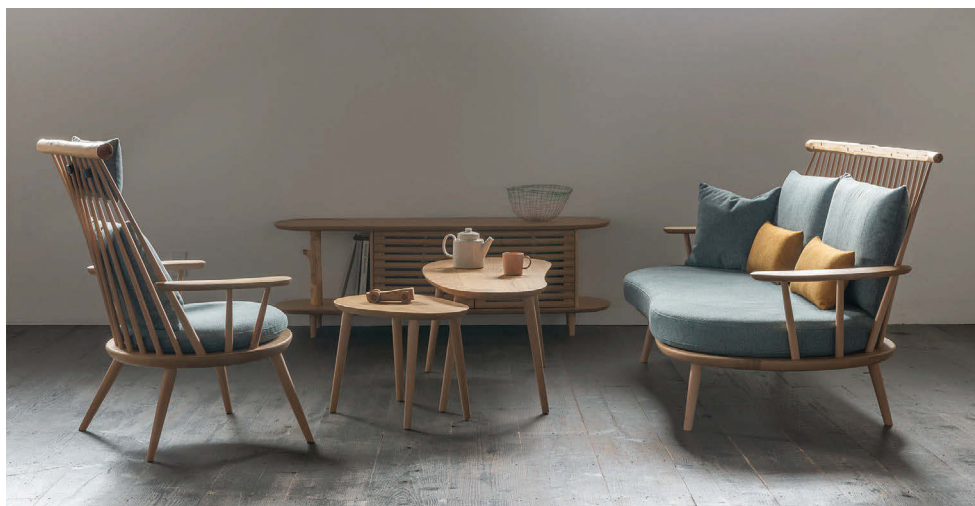

kinoe

Designed by IBUKI KAIYAMA

塗色：NY色(ポリウレタン樹脂塗装)

チェア

W41×D50×H85-87 SH42

EK223

笠木：スギまたはヒノキ枝
小凭 / 脚：ブナ
座板：クリ

¥69,300 (¥63,000)