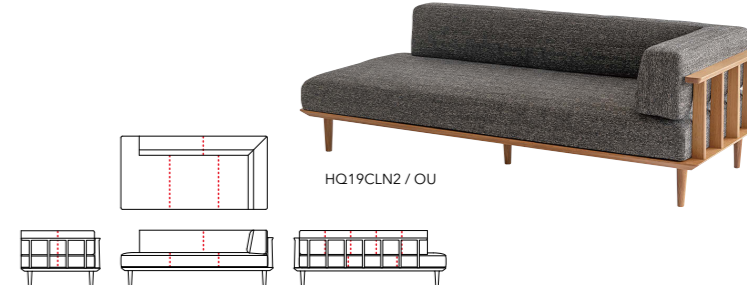

HQ19CLU2 / OU

ソファ(左背付き)

W110×D95×H67 SH40

	HQ11OLN2 ホワイトオーク	HQ11OLB2 ビーチ	HQ11OLU2 ウォルナット
B	¥275,000 (¥250,000)	¥256,300 (¥233,000)	¥300,300 (¥273,000)
C	¥283,800 (¥258,000)	¥265,100 (¥241,000)	¥309,100 (¥281,000)
E	¥301,400 (¥274,000)	¥282,700 (¥257,000)	¥326,700 (¥297,000)
本革B	¥478,500 (¥435,000)	¥459,800 (¥418,000)	¥503,800 (¥458,000)
本革D	¥517,000 (¥470,000)	¥498,300 (¥453,000)	¥542,300 (¥493,000)

W154×D95×H67 SH40

	HQ15OLN2 ホワイトオーク	HQ15OLB2 ビーチ	HQ15OLU2 ウォルナット
B	¥335,500 (¥305,000)	¥313,500 (¥285,000)	¥374,000 (¥340,000)
C	¥346,500 (¥315,000)	¥324,500 (¥295,000)	¥385,000 (¥350,000)
E	¥368,500 (¥335,000)	¥346,500 (¥315,000)	¥407,000 (¥370,000)
本革B	¥578,600 (¥526,000)	¥556,600 (¥506,000)	¥617,100 (¥561,000)
本革D	¥621,500 (¥565,000)	¥599,500 (¥545,000)	¥660,000 (¥600,000)

※フェザー 50%、シリコン綿50%のそれぞれの特長を活かしたパッドをクッション表面に使用しています。
※本革の場合、線画の破線部分にステッチが入ります。
※搬入の際、脚部を取り外すことができます。