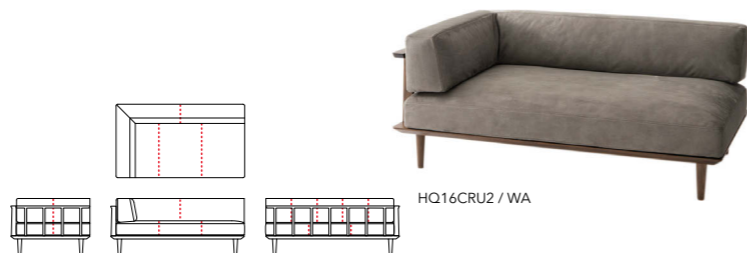

※フェザー 50%、シリコン綿50%のそれぞれの特長を活かしたパッドをクッション表面に使用しています。
※本革の場合、線画の破線部分にステッチが入ります。
※搬入の際、脚部を取り外すことができます。

HQ16CRU2 / WA

カウチ(右肘付き)

W183×D95×H67 SH40

	HQ17CRN2 ホワイトオーク	HQ17CRB2 ビーチ	HQ17CRU2 ウォルナット
B	¥401,500 (¥365,000)	¥379,500 (¥345,000)	¥456,500 (¥415,000)
C	¥418,000 (¥380,000)	¥396,000 (¥360,000)	¥473,000 (¥430,000)
E	¥445,500 (¥405,000)	¥423,500 (¥385,000)	¥500,500 (¥455,000)
本革B	¥744,700 (¥677,000)	¥722,700 (¥657,000)	¥799,700 (¥727,000)
本革D	¥806,300 (¥733,000)	¥784,300 (¥713,000)	¥861,300 (¥783,000)