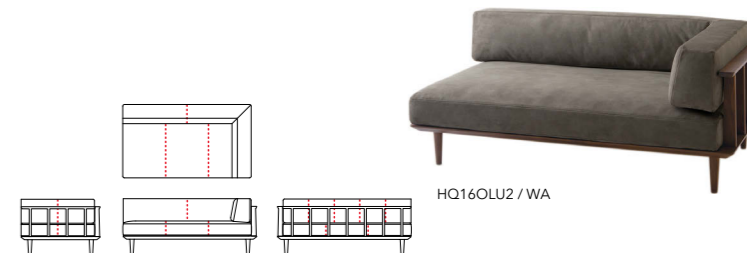

HQ16CLU2 / WA

カウチ(左肘付き)

W183×D95×H67 SH40

	HQ17CLN2 ホワイトオーク	HQ17CLB2 ビーチ	HQ17CLU2 ウォルナット
B	¥401,500 (¥365,000)	¥379,500 (¥345,000)	¥456,500 (¥415,000)
C	¥418,000 (¥380,000)	¥396,000 (¥360,000)	¥473,000 (¥430,000)
E	¥445,500 (¥405,000)	¥423,500 (¥385,000)	¥500,500 (¥455,000)
本革B	¥744,700 (¥677,000)	¥722,700 (¥657,000)	¥799,700 (¥727,000)
本革D	¥806,300 (¥733,000)	¥784,300 (¥713,000)	¥861,300 (¥783,000)

W205×D95×H67 SH40

	HQ19CLN2 ホワイトオーク	HQ19CLB2 ビーチ	HQ19CLU2 ウォルナット
B	¥440,000 (¥400,000)	¥418,000 (¥380,000)	¥489,500 (¥445,000)
C	¥459,800 (¥418,000)	¥437,800 (¥398,000)	¥509,300 (¥463,000)
E	¥495,000 (¥450,000)	¥473,000 (¥430,000)	¥544,500 (¥495,000)
本革B	¥809,600 (¥736,000)	¥787,600 (¥716,000)	¥859,100 (¥781,000)
本革D	¥877,800 (¥798,000)	¥855,800 (¥778,000)	¥927,300 (¥843,000)

※フェザー 50%、シリコン綿50%のそれぞれの特長を活かしたパッドをクッション表面に使用しています。
※本革の場合、線画の破線部分にステッチが入ります。
※搬入の際、脚部を取り外すことができます。