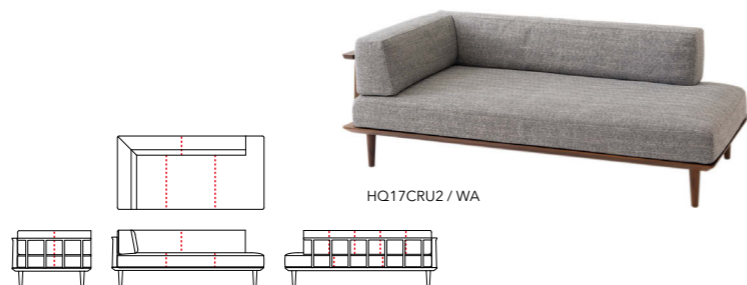

HQ17CRU2 / WA

ソファ(右背付き)

W110×D95×H67 SH40

	HQ11ORN2 ホワイトオーク	HQ11ORB2 ビーチ	HQ11ORU2 ウォルナット
B	¥275,000 (¥250,000)	¥256,300 (¥233,000)	¥300,300 (¥273,000)
C	¥283,800 (¥258,000)	¥265,100 (¥241,000)	¥309,100 (¥281,000)
E	¥301,400 (¥274,000)	¥282,700 (¥257,000)	¥326,700 (¥297,000)
本革B	¥478,500 (¥435,000)	¥459,800 (¥418,000)	¥503,800 (¥458,000)
本革D	¥517,000 (¥470,000)	¥498,300 (¥453,000)	¥542,300 (¥493,000)

W154×D95×H67 SH40

	HQ15ORN2 ホワイトオーク	HQ15ORB2 ビーチ	HQ15ORU2 ウォルナット
B	¥335,500 (¥305,000)	¥313,500 (¥285,000)	¥374,000 (¥340,000)
C	¥346,500 (¥315,000)	¥324,500 (¥295,000)	¥385,000 (¥350,000)
E	¥368,500 (¥335,000)	¥346,500 (¥315,000)	¥407,000 (¥370,000)
本革B	¥578,600 (¥526,000)	¥556,600 (¥506,000)	¥617,100 (¥561,000)
本革D	¥621,500 (¥565,000)	¥599,500 (¥545,000)	¥660,000 (¥600,000)

※フェザー 50%、シリコン綿50%のそれぞれの特長を活かしたパッドをクッション表面に使用しています。
※本革の場合、線画の破線部分にステッチが入ります。
※搬入の際、脚部を取り外すことができます。