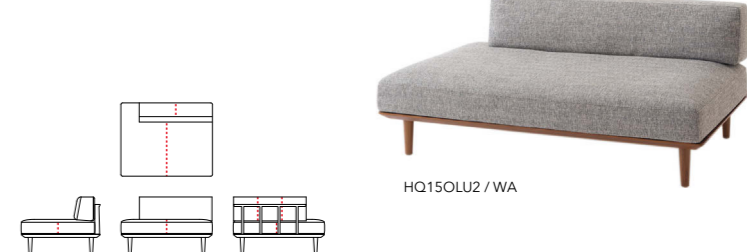

HQ15OLU2 / WA