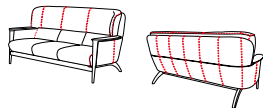

KX13SOU / WA

リビングテーブル

W110×D60×H40 T2.5

KX13TN ホワイトオーク	KX13TB ビーチ	KX13TU ウォルナット
¥132,000 (¥120,000)	¥115,500 (¥105,000)	¥165,000 (¥150,000)