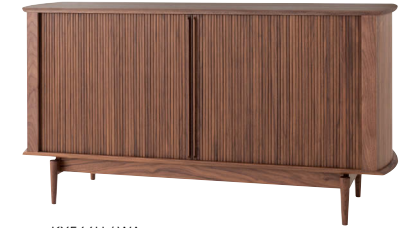

ホワイトオーク

¥396,000 (¥360,000)

KX566B

ビーチ

¥341,000 (¥310,000)

KX566U

ウォルナット

¥473,000 (¥430,000)