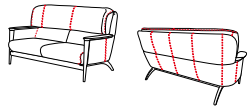

ソファ 2.5P

W175×D86×H91 SH36 AH57

	KX13WLN ホワイトオーク	KX13WLB ビーチ	KX13WLU ウォルナット
B	¥528,000 (¥480,000)	¥489,500 (¥445,000)	¥555,500 (¥505,000)
C	¥550,000 (¥500,000)	¥511,500 (¥465,000)	¥577,500 (¥525,000)
E	¥572,000 (¥520,000)	¥533,500 (¥485,000)	¥599,500 (¥545,000)
本革B	¥770,000 (¥700,000)	¥731,500 (¥665,000)	¥797,500 (¥725,000)
本革D	¥792,000 (¥720,000)	¥753,500 (¥685,000)	¥819,500 (¥745,000)

※本革の場合、線面の赤線部分にステッチが入ります。
※搬入の際、脚部を取り外すことができます。

KX13WLU / WA

オットマン

W60×D54×H37

	KX13SN ホワイトオーク	KX13SB ビーチ	KX13SU ウォルナット
B	¥93,500 (¥85,000)	¥88,000 (¥80,000)	¥101,200 (¥92,000)
C	¥96,800 (¥88,000)	¥91,300 (¥83,000)	¥104,500 (¥95,000)
E	¥101,200 (¥92,000)	¥95,700 (¥87,000)	¥108,900 (¥99,000)
本革B	¥132,000 (¥120,000)	¥126,500 (¥115,000)	¥139,700 (¥127,000)
本革D	¥148,500 (¥135,000)	¥143,000 (¥130,000)	¥156,200 (¥142,000)

※本革の場合、赤面の破線部分にステッチが入ります。