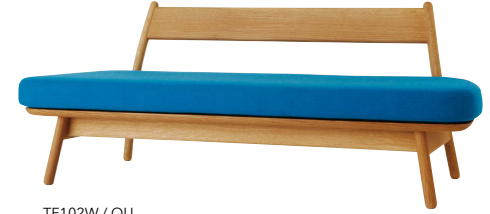

TF102W / OU

クッション

W40×H40

TFQ

B	¥14,300	(¥13,000)
C	¥15,400	(¥14,000)
E	¥17,600	(¥16,000)
カバーB	¥11,000	(¥10,000)

※中身はポリエステル60%、フェザー40%です。

※合皮・本革は承れません。