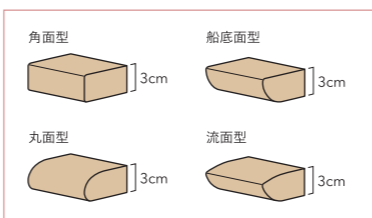

正方形天板×【丸テーパー / 角ストレート / 角テーパー】脚 天板厚3cm

正方形角丸形天板×【丸テーパー / コーン】脚 天板厚3cm

高さ:65~72cmの間を1cm刻み

W×D	3	¥216,700 (¥197,000)	11	¥226,600 (¥206,000)	19	¥236,500 (¥215,000)	27	¥246,400 (¥224,000)	35	¥255,200 (¥232,000)
	80×80		85×85		90×90		95×95		100×100	

丸形天板×丸テーパー脚 天板厚3cm

高さ:65~72cmの間を1cm刻み