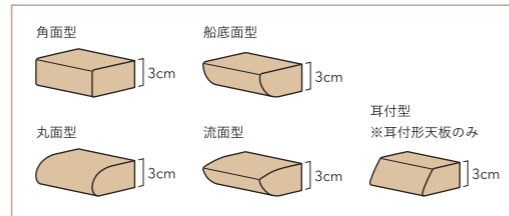

【長方形 / 耳付形】天板×【丸テーパー / 角ストレート / 角テーパー】脚 天板厚3cm

【角丸形 / トノー形】天板×【丸テーパー / コーン】脚 天板厚3cm

高さ:65~72cmの間を1cm刻み

240	211	¥233,200 (¥212,000)	212	¥238,700 (¥217,000)	213	¥245,300 (¥223,000)	214	¥253,000 (¥230,000)	215	¥260,700 (¥237,000)	216	¥269,500 (¥245,000)	217	¥277,200 (¥252,000)
230	204	¥226,600 (¥206,000)	205	¥232,100 (¥211,000)	206	¥237,600 (¥216,000)	207	¥244,400 (¥224,000)	208	¥253,000 (¥230,000)	209	¥260,700 (¥237,000)	210	¥269,500 (¥245,000)
220	197	¥220,000 (¥200,000)	198	¥225,500 (¥205,000)	199	¥231,000 (¥210,000)	200	¥238,700 (¥217,000)	201	¥246,400 (¥224,000)	202	¥253,000 (¥230,000)	203	¥260,700 (¥237,000)
210	183	¥214,500 (¥195,000)	184	¥220,000 (¥200,000)	185	¥225,500 (¥205,000)	186	¥231,000 (¥210,000)	187	¥238,700 (¥217,000)	188	¥246,400 (¥224,000)	189	¥253,000 (¥230,000)
200	169	¥206,800 (¥188,000)	170	¥214,500 (¥195,000)	171	¥220,000 (¥200,000)	172	¥225,500 (¥205,000)	173	¥229,900 (¥209,000)	174	¥237,600 (¥216,000)	175	¥245,300 (¥223,000)
190	155	¥202,400 (¥184,000)	156	¥206,800 (¥188,000)	157	¥214,500 (¥195,000)	158	¥220,000 (¥200,000)	159	¥225,500 (¥205,000)	160	¥231,000 (¥210,000)	161	¥238,700 (¥217,000)
180	141	¥198,000 (¥180,000)	142	¥202,400 (¥184,000)	143	¥206,800 (¥188,000)	144	¥214,500 (¥195,000)	145	¥220,000 (¥200,000)	146	¥225,500 (¥205,000)	147	¥231,000 (¥210,000)
175	134	¥188,100 (¥171,000)	135	¥192,500 (¥175,000)	136	¥199,100 (¥181,000)	137	¥203,500 (¥185,000)	138	¥207,900 (¥189,000)	139	¥215,600 (¥196,000)	140	¥221,100 (¥201,000)
170	127	¥185,900 (¥169,000)	128	¥189,200 (¥172,000)	129	¥194,700 (¥177,000)	130	¥201,300 (¥183,000)	131	¥205,700 (¥187,000)	132	¥212,300 (¥193,000)	133	¥217,800 (¥198,000)
165	120	¥165,000 (¥150,000)	121	¥171,600 (¥156,000)	122	¥177,100 (¥161,000)	123	¥180,400 (¥164,000)	124	¥185,900 (¥169,000)	125	¥189,200 (¥172,000)	126	¥212,300 (¥193,000)
160	113	¥163,900 (¥149,000)	114	¥168,300 (¥153,000)	115	¥174,900 (¥159,000)	116	¥178,200 (¥162,000)	117	¥181,500 (¥165,000)	118	¥187,000 (¥170,000)	119	¥206,800 (¥188,000)
155	106	¥161,700 (¥147,000)	107	¥165,000 (¥150,000)	108	¥171,600 (¥156,000)	109	¥176,000 (¥160,000)	110	¥179,300 (¥163,000)	111	¥184,800 (¥168,000)	112	¥203,500 (¥185,000)
150	99	¥159,500 (¥145,000)	100	¥162,800 (¥148,000)	101	¥168,300 (¥153,000)	102	¥173,800 (¥158,000)	103	¥177,100 (¥161,000)	104	¥180,400 (¥164,000)	105	¥200,200 (¥182,000)
145	92	¥156,200 (¥142,000)	93	¥160,600 (¥146,000)	94	¥165,000 (¥150,000)	95	¥169,400 (¥154,000)	96	¥174,900 (¥159,000)	97	¥178,200 (¥162,000)	98	¥198,000 (¥180,000)
140	85	¥154,000 (¥140,000)	86	¥159,500 (¥145,000)	87	¥162,800 (¥148,000)	88	¥166,100 (¥151,000)	89	¥171,600 (¥156,000)	90	¥176,000 (¥160,000)	91	¥193,600 (¥176,000)
135	78	¥151,800 (¥138,000)	79	¥156,200 (¥142,000)	80	¥160,600 (¥146,000)	81	¥163,900 (¥149,000)	82	¥168,300 (¥153,000)	83	¥173,800 (¥158,000)	84	¥191,400 (¥174,000)
130	71	¥148,500 (¥135,000)	72	¥152,900 (¥139,000)	73	¥157,300 (¥143,000)	74	¥161,700 (¥147,000)	75	¥165,000 (¥150,000)	76	¥169,400 (¥154,000)	77	¥188,100 (¥171,000)
120	57	¥141,900 (¥129,000)	58	¥147,400 (¥134,000)	59	¥151,800 (¥138,000)	60	¥156,200 (¥142,000)	61	¥160,600 (¥146,000)	62	¥163,900 (¥149,000)	63	¥180,400 (¥164,000)
110	43	¥139,700 (¥127,000)	44	¥141,900 (¥129,000)	45	¥147,400 (¥134,000)	46	¥151,800 (¥138,000)	47	¥154,000 (¥140,000)	48	¥157,300 (¥143,000)	49	¥176,000 (¥160,000)
100	29	¥136,400 (¥124,000)	30	¥138,600 (¥126,000)	31	¥140,800 (¥128,000)	32	¥144,100 (¥131,000)	33	¥150,700 (¥137,000)	34	¥152,900 (¥139,000)	35	¥156,200 (¥142,000)
95	22	¥134,200 (¥122,000)	23	¥136,400 (¥124,000)	24	¥138,600 (¥126,000)	25	¥140,800 (¥128,000)	26	¥144,100 (¥131,000)	27	¥150,700 (¥137,000)	—	—
90	15	¥130,900 (¥119,000)	16	¥134,200 (¥122,000)	17	¥136,400 (¥124,000)	18	¥138,600 (¥126,000)	19	¥140,800 (¥128,000)	—	—	—	—
85	8	¥128,700 (¥117,000)	9	¥130,900 (¥119,000)	10	¥134,200 (¥122,000)	11	¥136,400 (¥124,000)	—	—	—	—	—	—
80	1	¥124,300 (¥113,000)	2	¥128,700 (¥117,000)	3	¥130,900 (¥119,000)	—	—	—	—	—	—	—	—
W	D	70	75	80	85	90	95	100	—	—	—	—	—	—