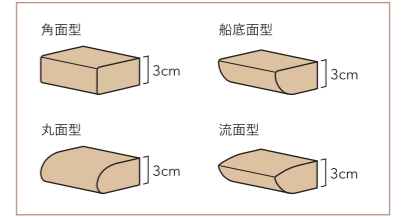

角面型  

船底面型  

丸面型  

流面型  

ビーチ価格表

ビーチ

ビーチは木目がきめ細かで大人しいことから、インテリアに調和しやすく、シンプルで優しい印象が持ち味です。滑らかな触り心地も魅力の一つです。

サイズナンバー

217	¥277,200 (¥252,000)
-----	---------------------

税込価格 / 税抜き価格

ビーチ価格表

【正方形 / 正方形角丸形 / 丸形】天板×1本脚 天板厚3cm

高さ:65~72cmの間を1cm刻み

【サイズに関するご注意】  
正方形と正方形角丸形天板はW80×D80からW100×D100cmまで対応可能です。

W×D	280	281	282	283	284
	70×70	75×75	80×80	85×85	90×90
285	286	287	288	289	290
95×95	100×100	105×105	110×110	115×115	120×120