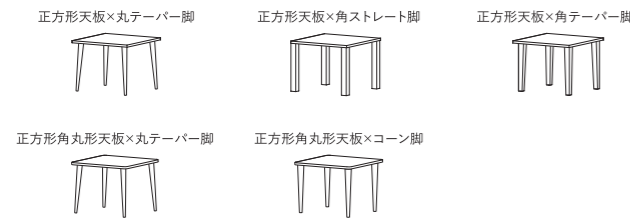

正方形天板×【丸テーパー / 角ストレート / 角テーパー】脚 天板厚3cm

正方形角丸形天板×【丸テーパー / コーン】脚 天板厚3cm

高さ:65~72cmの間を1cm刻み

W×D	3	11	19	27	35
	80×80	85×85	90×90	95×95	100×100

丸形天板×丸テーパー脚 天板厚3cm

高さ:65~72cmの間を1cm刻み