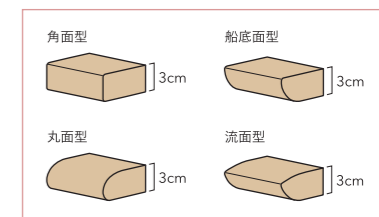

角面型  

船底面型  

丸面型  

流面型  

ツートン価格表

ツートン

天板がウォルナット、脚がホワイトオークのツートン仕様となります。  
ツートンのチェアと合わせてトータルコーディネートすることが可能です。

サイズナンバー  
217 ¥433,400 (¥394,000)  
税込価格 / 税抜き価格

ツートン価格表

【正方形 / 正方形角丸形 / 丸形】天板×1本脚 天板厚3cm

高さ:65~72cmの間を1cm刻み

【サイズに関するご注意】  
正方形と正方形角丸形天板はW80×D80から  
W100×D100cmまで対応可能です。

W×D	280	¥206,800 (¥188,000)	281	¥215,600 (¥196,000)	282	¥227,700 (¥207,000)	283	¥237,600 (¥216,000)	284	¥248,600 (¥226,000)		
	70×70		75×75		80×80		85×85		90×90			
285	¥257,400 (¥234,000)	286	¥267,300 (¥243,000)	287	¥278,300 (¥253,000)	288	¥289,300 (¥263,000)	289	¥300,300 (¥273,000)	290	¥309,100 (¥281,000)	
	95×95		100×100		105×105		110×110		115×115		120×120	