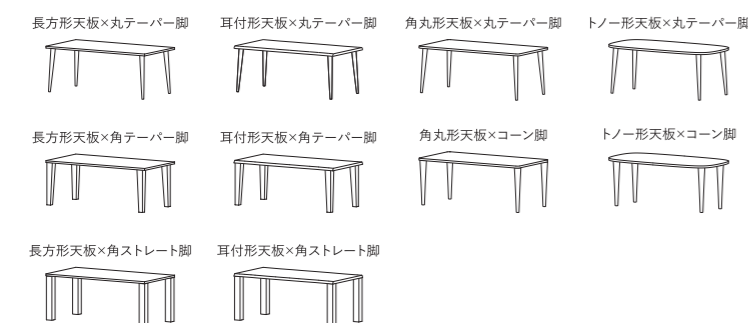

【長方形 / 耳付形】天板×【丸テーパー / 角ストレート / 角テーパー】脚 天板厚3cm

【角丸形 / トノ形】天板×【丸テーパー / コーン】脚 天板厚3cm

高さ:65~72cmの間を1cm刻み

240	211	¥370,700 (¥337,000)	212	¥377,300 (¥343,000)	213	¥382,800 (¥348,000)	214	¥389,400 (¥354,000)	215	¥394,900 (¥359,000)	216	¥407,000 (¥370,000)	217	¥433,400 (¥394,000)	
230	204	¥360,800 (¥328,000)	205	¥366,300 (¥333,000)	206	¥370,700 (¥337,000)	207	¥377,300 (¥343,000)	208	¥383,900 (¥349,000)	209	¥394,900 (¥359,000)	210	¥420,200 (¥382,000)	
220	197	¥349,800 (¥318,000)	198	¥355,300 (¥323,000)	199	¥360,800 (¥328,000)	200	¥366,300 (¥333,000)	201	¥371,800 (¥338,000)	202	¥383,900 (¥349,000)	203	¥408,100 (¥371,000)	
210	183	¥343,200 (¥312,000)	184	¥349,800 (¥318,000)	185	¥355,300 (¥323,000)	186	¥360,800 (¥328,000)	187	¥366,300 (¥333,000)	188	¥377,300 (¥343,000)	189	¥402,600 (¥366,000)	
200	169	¥335,500 (¥305,000)	170	¥341,000 (¥310,000)	171	¥345,400 (¥314,000)	172	¥352,000 (¥320,000)	173	¥358,600 (¥326,000)	174	¥368,500 (¥335,000)	175	¥394,900 (¥359,000)	
190	155	¥316,800 (¥288,000)	156	¥321,200 (¥292,000)	157	¥328,900 (¥299,000)	158	¥333,300 (¥303,000)	159	¥339,900 (¥309,000)	160	¥350,900 (¥319,000)	161	¥376,200 (¥342,000)	
180	141	¥300,300 (¥273,000)	142	¥305,800 (¥278,000)	143	¥312,400 (¥284,000)	144	¥316,800 (¥288,000)	145	¥321,200 (¥292,000)	146	¥333,300 (¥303,000)	147	¥359,700 (¥327,000)	
175	134	¥293,700 (¥267,000)	135	¥300,300 (¥273,000)	136	¥305,800 (¥278,000)	137	¥312,400 (¥284,000)	138	¥316,800 (¥288,000)	139	¥328,900 (¥299,000)	140	¥354,200 (¥322,000)	
170	127	¥289,300 (¥263,000)	128	¥293,700 (¥267,000)	129	¥300,300 (¥273,000)	130	¥305,800 (¥278,000)	131	¥312,400 (¥284,000)	132	¥321,200 (¥292,000)	133	¥346,500 (¥315,000)	
165	120	¥282,700 (¥257,000)	121	¥289,300 (¥263,000)	122	¥293,700 (¥267,000)	123	¥300,300 (¥273,000)	124	¥305,800 (¥278,000)	125	¥316,800 (¥288,000)	126	¥342,100 (¥311,000)	
160	113	¥277,200 (¥252,000)	114	¥282,700 (¥257,000)	115	¥289,300 (¥263,000)	116	¥293,700 (¥267,000)	117	¥300,300 (¥273,000)	118	¥312,400 (¥284,000)	119	¥337,700 (¥307,000)	
155	106	¥271,700 (¥247,000)	107	¥277,200 (¥252,000)	108	¥282,700 (¥257,000)	109	¥289,300 (¥263,000)	110	¥293,700 (¥267,000)	111	¥305,800 (¥278,000)	112	¥331,100 (¥301,000)	
150	99	¥266,200 (¥242,000)	100	¥271,700 (¥247,000)	101	¥277,200 (¥252,000)	102	¥282,700 (¥257,000)	103	¥289,300 (¥263,000)	104	¥300,300 (¥273,000)	105	¥326,700 (¥297,000)	
145	92	¥264,300 (¥233,000)	93	¥270,600 (¥246,000)	94	¥276,100 (¥251,000)	95	¥281,600 (¥256,000)	96	¥287,100 (¥261,000)	97	¥299,200 (¥272,000)	98	¥322,300 (¥293,000)	
140	85	¥262,900 (¥239,000)	86	¥269,500 (¥245,000)	87	¥275,000 (¥250,000)	88	¥279,400 (¥254,000)	89	¥286,000 (¥260,000)	90	¥297,000 (¥270,000)	91	¥321,200 (¥292,000)	
135	78	¥261,800 (¥238,000)	79	¥267,300 (¥243,000)	80	¥273,900 (¥249,000)	81	¥278,300 (¥253,000)	82	¥283,800 (¥258,000)	83	¥294,800 (¥268,000)	84	¥320,100 (¥291,000)	
130	71	¥260,700 (¥237,000)	72	¥266,200 (¥242,000)	73	¥271,700 (¥247,000)	74	¥277,200 (¥252,000)	75	¥282,700 (¥257,000)	76	¥293,700 (¥267,000)	77	¥319,000 (¥290,000)	
120	57	¥256,300 (¥233,000)	58	¥262,900 (¥239,000)	59	¥269,500 (¥245,000)	60	¥275,000 (¥250,000)	61	¥279,400 (¥254,000)	62	¥291,500 (¥265,000)	63	¥316,800 (¥288,000)	
110	43	¥245,300 (¥223,000)	44	¥250,800 (¥228,000)	45	¥255,200 (¥232,000)	46	¥261,800 (¥238,000)	47	¥267,300 (¥243,000)	48	¥278,300 (¥253,000)	49	¥304,700 (¥277,000)	
100	29	¥229,900 (¥209,000)	30	¥236,500 (¥215,000)	31	¥243,100 (¥221,000)	32	¥248,600 (¥226,000)	33	¥251,900 (¥229,000)	34	¥254,100 (¥231,000)	35	¥255,200 (¥232,000)	
95	22	¥224,400 (¥204,000)	23	¥228,800 (¥208,000)	24	¥233,200 (¥212,000)	25	¥240,900 (¥219,000)	26	¥244,200 (¥222,000)	27	¥246,400 (¥224,000)		—	
90	15	¥216,700 (¥197,000)	16	¥223,300 (¥203,000)	17	¥227,700 (¥207,000)	18	¥232,100 (¥211,000)	19	¥236,500 (¥215,000)		—		—	
85	8	¥210,100 (¥191,000)	9	¥216,700 (¥197,000)	10	¥223,300 (¥203,000)	11	¥226,600 (¥206,000)		—		—		—	
80	1	¥204,600 (¥186,000)	2	¥210,100 (¥191,000)	3	¥216,700 (¥197,000)		—		—		—		—	
W	D	70		75		80		85		90		95		100