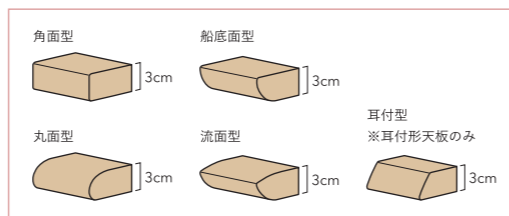

【長方形 / 耳付形】天板×【丸テーパー / 角ストレート / 角テーパー】脚 天板厚3cm

【角丸形 / トノ形】天板×【丸テーパー / コーン】脚 天板厚3cm

高さ:65~72cmの間を1cm刻み

240	211	¥370,700 (¥337,000)	212	¥377,300 (¥343,000)	213	¥382,800 (¥348,000)	214	¥389,400 (¥354,000)	215	¥394,900 (¥359,000)	216	¥407,000 (¥370,000)	217	¥433,400 (¥394,000)	
230	204	¥360,800 (¥328,000)	205	¥366,300 (¥333,000)	206	¥370,700 (¥337,000)	207	¥377,300 (¥343,000)	208	¥383,900 (¥349,000)	209	¥394,900 (¥359,000)	210	¥420,200 (¥382,000)	
220	197	¥349,800 (¥318,000)	198	¥355,300 (¥323,000)	199	¥360,800 (¥328,000)	200	¥366,300 (¥333,000)	201	¥371,800 (¥338,000)	202	¥383,900 (¥349,000)	203	¥408,100 (¥371,000)	
210	183	¥343,200 (¥312,000)	184	¥349,800 (¥318,000)	185	¥355,300 (¥323,000)	186	¥360,800 (¥328,000)	187	¥366,300 (¥333,000)	188	¥377,300 (¥343,000)	189	¥402,600 (¥366,000)	
200	169	¥335,500 (¥305,000)	170	¥341,000 (¥310,000)	171	¥345,400 (¥314,000)	172	¥352,000 (¥320,000)	173	¥358,600 (¥326,000)	174	¥368,500 (¥335,000)	175	¥394,900 (¥359,000)	
190	155	¥316,800 (¥288,000)	156	¥321,200 (¥292,000)	157	¥328,900 (¥299,000)	158	¥333,300 (¥303,000)	159	¥339,900 (¥309,000)	160	¥350,900 (¥319,000)	161	¥376,200 (¥342,000)	
180	141	¥300,300 (¥273,000)	142	¥305,800 (¥278,000)	143	¥312,400 (¥284,000)	144	¥316,800 (¥288,000)	145	¥321,200 (¥292,000)	146	¥333,300 (¥303,000)	147	¥359,700 (¥327,000)	
175	134	¥293,700 (¥267,000)	135	¥300,300 (¥273,000)	136	¥305,800 (¥278,000)	137	¥312,400 (¥284,000)	138	¥316,800 (¥288,000)	139	¥328,900 (¥299,000)	140	¥354,200 (¥322,000)	
170	127	¥289,300 (¥263,000)	128	¥293,700 (¥267,000)	129	¥300,300 (¥273,000)	130	¥305,800 (¥278,000)	131	¥312,400 (¥284,000)	132	¥321,200 (¥292,000)	133	¥346,500 (¥315,000)	
165	120	¥282,700 (¥257,000)	121	¥289,300 (¥263,000)	122	¥293,700 (¥267,000)	123	¥300,300 (¥273,000)	124	¥305,800 (¥278,000)	125	¥316,800 (¥288,000)	126	¥342,100 (¥311,000)	
160	113	¥277,200 (¥252,000)	114	¥282,700 (¥257,000)	115	¥289,300 (¥263,000)	116	¥293,700 (¥267,000)	117	¥300,300 (¥273,000)	118	¥312,400 (¥284,000)	119	¥337,700 (¥307,000)	
155	106	¥271,700 (¥247,000)	107	¥277,200 (¥252,000)	108	¥282,700 (¥257,000)	109	¥289,300 (¥263,000)	110	¥293,700 (¥267,000)	111	¥305,800 (¥278,000)	112	¥331,100 (¥301,000)	
150	99	¥266,200 (¥242,000)	100	¥271,700 (¥247,000)	101	¥277,200 (¥252,000)	102	¥282,700 (¥257,000)	103	¥289,300 (¥263,000)	104	¥300,300 (¥273,000)	105	¥326,700 (¥297,000)	
145	92	¥264,300 (¥233,000)	93	¥270,600 (¥246,000)	94	¥276,100 (¥251,000)	95	¥281,600 (¥256,000)	96	¥287,100 (¥261,000)	97	¥299,200 (¥272,000)	98	¥322,300 (¥293,000)	
140	85	¥262,900 (¥239,000)	86	¥269,500 (¥245,000)	87	¥275,000 (¥250,000)	88	¥279,400 (¥254,000)	89	¥286,000 (¥260,000)	90	¥297,000 (¥270,000)	91	¥321,200 (¥292,000)	
135	78	¥261,800 (¥238,000)	79	¥267,300 (¥243,000)	80	¥273,900 (¥249,000)	81	¥278,300 (¥253,000)	82	¥283,800 (¥258,000)	83	¥294,800 (¥268,000)	84	¥320,100 (¥291,000)	
130	71	¥260,700 (¥237,000)	72	¥266,200 (¥242,000)	73	¥271,700 (¥247,000)	74	¥277,200 (¥252,000)	75	¥282,700 (¥257,000)	76	¥293,700 (¥267,000)	77	¥319,000 (¥290,000)	
120	57	¥256,300 (¥233,000)	58	¥262,900 (¥239,000)	59	¥269,500 (¥245,000)	60	¥275,000 (¥250,000)	61	¥279,400 (¥254,000)	62	¥291,500 (¥265,000)	63	¥316,800 (¥288,000)	
110	43	¥245,300 (¥223,000)	44	¥250,800 (¥228,000)	45	¥255,200 (¥232,000)	46	¥261,800 (¥238,000)	47	¥267,300 (¥243,000)	48	¥278,300 (¥253,000)	49	¥304,700 (¥277,000)	
100	29	¥229,900 (¥209,000)	30	¥236,500 (¥215,000)	31	¥243,100 (¥221,000)	32	¥248,600 (¥226,000)	33	¥251,900 (¥229,000)	34	¥254,100 (¥231,000)	35	¥255,200 (¥232,000)	
95	22	¥224,400 (¥204,000)	23	¥228,800 (¥208,000)	24	¥233,200 (¥212,000)	25	¥240,900 (¥219,000)	26	¥244,200 (¥222,000)	27	¥246,400 (¥224,000)		—	
90	15	¥216,700 (¥197,000)	16	¥223,300 (¥203,000)	17	¥227,700 (¥207,000)	18	¥232,100 (¥211,000)	19	¥236,500 (¥215,000)		—		—	
85	8	¥210,100 (¥191,000)	9	¥216,700 (¥197,000)	10	¥223,300 (¥203,000)	11	¥226,600 (¥206,000)		—		—		—	
80	1	¥204,600 (¥186,000)	2	¥210,100 (¥191,000)	3	¥216,700 (¥197,000)		—		—		—		—	
W	D	70		75		80		85		90		95		100