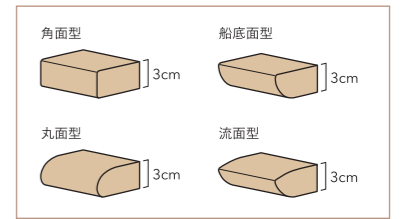

角面型  

船底面型  

丸面型  

流面型  

ビーチ価格表

ビーチ

ビーチは木目がきめ細かで大人しいことから、インテリアに調和しやすく、シンプルで優しい印象が持ち味です。滑らかな触り心地も魅力の一つです。

サイズナンバー

217	¥277,200 (¥252,000)
-----	---------------------

税込価格 / 税抜き価格

ビーチ価格表

【正方形 / 正方形角丸形 / 丸形】天板×1本脚 天板厚3cm

高さ:65~72cmの間を1cm刻み

【サイズに関するご注意】  
正方形と正方形角丸形天板はW80×D80からW100×D100cmまで対応可能です。

W×D	280	281	282	283	284
	70×70	75×75	80×80	85×85	90×90
285	286	287	288	289	290
95×95	100×100	105×105	110×110	115×115	120×120

正方形天板×【丸テーパー / 角ストレート / 角テーパー】脚 天板厚3cm

正方形角丸形天板×【丸テーパー / コーン】脚 天板厚3cm

高さ:65~72cmの間を1cm刻み

W×D	3	11	19	27	35
	80×80	85×85	90×90	95×95	100×100

丸形天板×丸テーパー脚 天板厚3cm

高さ:65~72cmの間を1cm刻み

W×D	283	284	285	286
	85×85	90×90	95×95	100×100
287	288	289	290	
105×105	110×110	115×115	120×120	