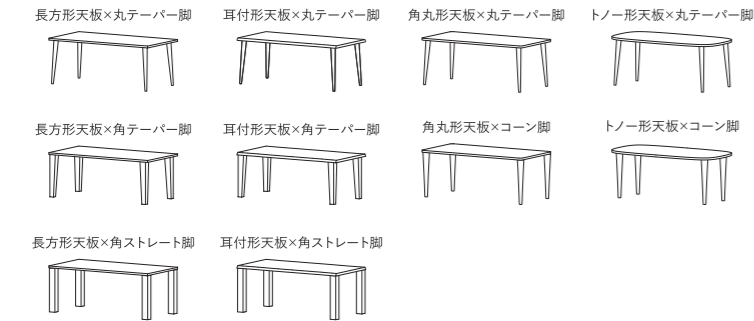

【長方形 / 耳付形】天板×【丸テーパー / 角ストレート / 角テーパー】脚 天板厚3cm

【角丸形 / トノー形】天板×【丸テーパー / コーン】脚 天板厚3cm

高さ:65~72cmの間を1cm刻み

240	211	¥233,200 (¥212,000)	212	¥238,700 (¥217,000)	213	¥245,300 (¥223,000)	214	¥253,000 (¥230,000)	215	¥260,700 (¥237,000)	216	¥269,500 (¥245,000)	217	¥277,200 (¥252,000)
230	204	¥226,600 (¥206,000)	205	¥232,100 (¥211,000)	206	¥237,600 (¥216,000)	207	¥244,400 (¥224,000)	208	¥253,000 (¥230,000)	209	¥260,700 (¥237,000)	210	¥269,500 (¥245,000)
220	197	¥220,000 (¥200,000)	198	¥225,500 (¥205,000)	199	¥231,000 (¥210,000)	200	¥238,700 (¥217,000)	201	¥246,400 (¥224,000)	202	¥253,000 (¥230,000)	203	¥260,700 (¥237,000)
210	183	¥214,500 (¥195,000)	184	¥220,000 (¥200,000)	185	¥225,500 (¥205,000)	186	¥231,000 (¥210,000)	187	¥238,700 (¥217,000)	188	¥246,400 (¥224,000)	189	¥253,000 (¥230,000)
200	169	¥206,800 (¥188,000)	170	¥214,500 (¥195,000)	171	¥220,000 (¥200,000)	172	¥225,500 (¥205,000)	173	¥229,900 (¥209,000)	174	¥237,600 (¥216,000)	175	¥245,300 (¥223,000)
190	155	¥202,400 (¥184,000)	156	¥206,800 (¥188,000)	157	¥214,500 (¥195,000)	158	¥220,000 (¥200,000)	159	¥225,500 (¥205,000)	160	¥231,000 (¥210,000)	161	¥238,700 (¥217,000)
180	141	¥198,000 (¥180,000)	142	¥202,400 (¥184,000)	143	¥206,800 (¥188,000)	144	¥214,500 (¥195,000)	145	¥220,000 (¥200,000)	146	¥225,500 (¥205,000)	147	¥231,000 (¥210,000)
175	134	¥188,100 (¥171,000)	135	¥192,500 (¥175,000)	136	¥199,100 (¥181,000)	137	¥203,500 (¥185,000)	138	¥207,900 (¥189,000)	139	¥215,600 (¥196,000)	140	¥221,100 (¥201,000)
170	127	¥185,900 (¥169,000)	128	¥189,200 (¥172,000)	129	¥194,700 (¥177,000)	130	¥201,300 (¥183,000)	131	¥205,700 (¥187,000)	132	¥212,300 (¥193,000)	133	¥217,800 (¥198,000)
165	120	¥165,000 (¥150,000)	121	¥171,600 (¥156,000)	122	¥177,100 (¥161,000)	123	¥180,400 (¥164,000)	124	¥185,900 (¥169,000)	125	¥189,200 (¥172,000)	126	¥212,300 (¥193,000)
160	113	¥163,900 (¥149,000)	114	¥168,300 (¥153,000)	115	¥174,900 (¥159,000)	116	¥178,200 (¥162,000)	117	¥181,500 (¥165,000)	118	¥187,000 (¥170,000)	119	¥206,800 (¥188,000)
155	106	¥161,700 (¥147,000)	107	¥165,000 (¥150,000)	108	¥171,600 (¥156,000)	109	¥176,000 (¥160,000)	110	¥179,300 (¥163,000)	111	¥184,800 (¥168,000)	112	¥203,500 (¥185,000)
150	99	¥159,500 (¥145,000)	100	¥162,800 (¥148,000)	101	¥168,300 (¥153,000)	102	¥173,800 (¥158,000)	103	¥177,100 (¥161,000)	104	¥180,400 (¥164,000)	105	¥200,200 (¥182,000)
145	92	¥156,200 (¥142,000)	93	¥160,600 (¥146,000)	94	¥165,000 (¥150,000)	95	¥169,400 (¥154,000)	96	¥174,900 (¥159,000)	97	¥178,200 (¥162,000)	98	¥198,000 (¥180,000)
140	85	¥154,000 (¥140,000)	86	¥159,500 (¥145,000)	87	¥162,800 (¥148,000)	88	¥166,100 (¥151,000)	89	¥171,600 (¥156,000)	90	¥176,000 (¥160,000)	91	¥193,600 (¥176,000)
135	78	¥151,800 (¥138,000)	79	¥156,200 (¥142,000)	80	¥160,600 (¥146,000)	81	¥163,900 (¥149,000)	82	¥168,300 (¥153,000)	83	¥173,800 (¥158,000)	84	¥191,400 (¥174,000)
130	71	¥148,500 (¥135,000)	72	¥152,900 (¥139,000)	73	¥157,300 (¥143,000)	74	¥161,700 (¥147,000)	75	¥165,000 (¥150,000)	76	¥169,400 (¥154,000)	77	¥188,100 (¥171,000)
120	57	¥141,900 (¥129,000)	58	¥147,400 (¥134,000)	59	¥151,800 (¥138,000)	60	¥156,200 (¥142,000)	61	¥160,600 (¥146,000)	62	¥163,900 (¥149,000)	63	¥180,400 (¥164,000)
110	43	¥139,700 (¥127,000)	44	¥141,900 (¥129,000)	45	¥147,400 (¥134,000)	46	¥151,800 (¥138,000)	47	¥154,000 (¥140,000)	48	¥157,300 (¥143,000)	49	¥176,000 (¥160,000)
100	29	¥136,400 (¥124,000)	30	¥138,600 (¥126,000)	31	¥140,800 (¥128,000)	32	¥144,100 (¥131,000)	33	¥150,700 (¥137,000)	34	¥152,900 (¥139,000)	35	¥156,200 (¥142,000)
95	22	¥134,200 (¥122,000)	23	¥136,400 (¥124,000)	24	¥138,600 (¥126,000)	25	¥140,800 (¥128,000)	26	¥144,100 (¥131,000)	27	¥150,700 (¥137,000)	—	—
90	15	¥130,900 (¥119,000)	16	¥134,200 (¥122,000)	17	¥136,400 (¥124,000)	18	¥138,600 (¥126,000)	19	¥140,800 (¥128,000)	—	—	—	—
85	8	¥128,700 (¥117,000)	9	¥130,900 (¥119,000)	10	¥134,200 (¥122,000)	11	¥136,400 (¥124,000)	—	—	—	—	—	—
80	1	¥124,300 (¥113,000)	2	¥128,700 (¥117,000)	3	¥130,900 (¥119,000)	—	—	—	—	—	—	—	—
W	D	70	75	80	85	90	95	100	—	—	—	—	—	—