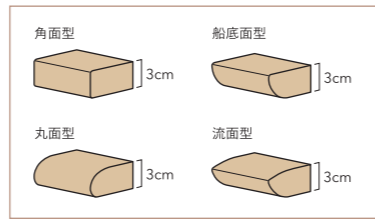

正方形天板×【丸テーパー / 角ストレート / 角テーパー】脚 天板厚3cm

正方形角丸形天板×【丸テーパー / コーン】脚 天板厚3cm

高さ:65~72cmの間を1cm刻み

W×D	3	11	19	27	35
	80×80	85×85	90×90	95×95	100×100

丸形天板×丸テーパー脚 天板厚3cm

高さ:65~72cmの間を1cm刻み