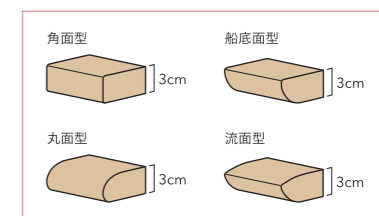

W×D	283	¥226,600 (¥206,000)	284	¥236,500 (¥215,000)	285	¥246,400 (¥224,000)	286	¥255,200 (¥232,000)
	85×85		90×90		95×95		100×100	
	287	¥266,200 (¥242,000)	288	¥276,100 (¥251,000)	289	¥286,000 (¥260,000)	290	¥294,800 (¥268,000)
	105×105		110×110		115×115		120×120