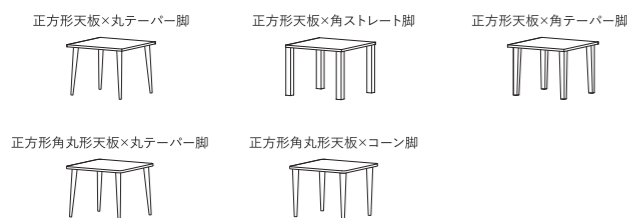

正方形天板×【丸テーパー / 角ストレート / 角テーパー】脚 天板厚3cm

正方形角丸形天板×【丸テーパー / コーン】脚 天板厚3cm

高さ:65~72cmの間を1cm刻み

W×D	3	¥216,700 (¥197,000)	11	¥226,600 (¥206,000)	19	¥236,500 (¥215,000)	27	¥246,400 (¥224,000)	35	¥255,200 (¥232,000)
	80×80		85×85		90×90		95×95		100×100	

丸形天板×丸テーパー脚 天板厚3cm

高さ:65~72cmの間を1cm刻み