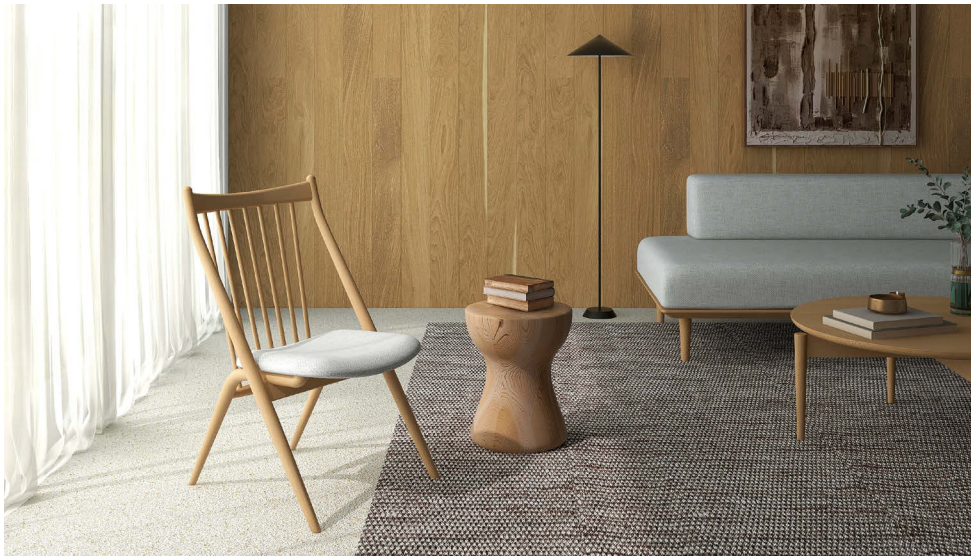

CASCADA

主材 / 塗色：ホワイトオーク / ポリウレタン樹脂塗装(*1) ビーチ / ポリウレタン樹脂塗装(*1)
*ポリウレタン樹脂塗装のあとに(*1)と記載されている商品は10%アップの価格でオイル仕上げにも対応しています。
*塗色・張り布の詳細は、飛騨産業公式Webサイト、または店頭サンプルにてご確認ください。

チェア

W49.5×D56×H82.5 SH37.5

	CC255N ホワイトオーク	CC255B ビーチ
B	¥70,400 (¥64,000)	¥63,800 (¥58,000)
C	¥71,500 (¥65,000)	¥64,900 (¥59,000)
E	¥73,700 (¥67,000)	¥67,100 (¥61,000)
本革B	¥86,900 (¥79,000)	¥80,300 (¥73,000)
本革D	¥90,200 (¥82,000)	¥83,600 (¥76,000)

CC255B / NY

ティーテーブル

W60×D37×H50 T2

CC370N ホワイトオーク	CC370B ビーチ
¥48,400 (¥44,000)	¥46,200 (¥42,000)

CC370B / NY

No.715/No.815 since 1961

1961年に商品化された若者向けのサロンセットは、同時期に販売されていたC-60ホームセット、C-66食堂セットなどと共に国内の販売店から注文が殺到し、地元の木工所にも生産を委託する程の人気を博しました。脚、背凭れ、背骨、座板と椅子を構成するそれぞれの部材は構造的な必然性をもって組み立てられ、それがこの椅子の意匠を決定づけています。スタッキング機能が備わっていることも特長の一つで、美しさと合理性のバランスが融合され、素材の特性を熟知したところから生まれた造形です。