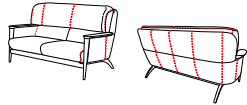

ソファ 2.5P

W175×D86×H91 SH36 AH57

	KX13WLN ホワイトオーク	KX13WLB ビーチ	KX13WLU ウォールナット
B	¥484,000 (¥440,000)	¥447,700 (¥407,000)	¥508,200 (¥462,000)
C	¥506,000 (¥460,000)	¥469,700 (¥427,000)	¥530,200 (¥482,000)
E	¥528,000 (¥480,000)	¥491,700 (¥447,000)	¥552,200 (¥502,000)
本革B	¥726,000 (¥660,000)	¥689,700 (¥627,000)	¥750,200 (¥682,000)
本革D	¥748,000 (¥680,000)	¥711,700 (¥647,000)	¥772,200 (¥702,000)

※本革の場合、線画の赤線部分にステッチが入ります。
※搬入の際、脚部を取り外すことができます。

KX13WLU / WA

オットマン

W60×D54×H37

	KX13SN ホワイトオーク	KX13SB ビーチ	KX13SU ウォールナット
B	¥85,800 (¥78,000)	¥80,300 (¥73,000)	¥92,400 (¥84,000)
C	¥89,100 (¥81,000)	¥83,600 (¥76,000)	¥95,700 (¥87,000)
E	¥93,500 (¥85,000)	¥88,000 (¥80,000)	¥100,100 (¥91,000)
本革B	¥124,300 (¥113,000)	¥118,800 (¥108,000)	¥130,900 (¥119,000)
本革D	¥140,800 (¥128,000)	¥135,300 (¥123,000)	¥147,400 (¥134,000)

※本革の場合、線画の赤線部分にステッチが入ります。