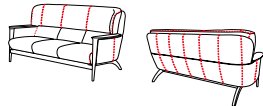

KX13SOU / WA

リビングテーブル

W110×D60×H40 T2.5

	KX13TN ホワイトオーク	KX13TB ビーチ	KX13TU ウォールナット
	¥121,000 (¥110,000)	¥103,400 (¥94,000)	¥151,800 (¥138,000)